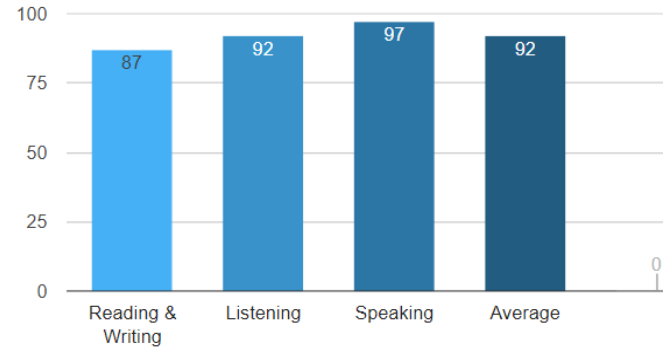

STARTERS - SUCCESS RATE

MOVERS - SUCCESS RATE

FLYERS - SUCCESS RATE

EFDAL'DE **STARTERS** BAŞARI ORANI % 93
İSTANBUL GENELİ ORTALAMA % 84,8
MARMARA BÖLGESİ ORTALAMA % 83,8
TÜRKİYE GENELİ ORTALAMA % 82,6

EFDAL'DE **MOVERS** BAŞARI ORANI % 92
İSTANBUL GENELİ ORTALAMA % 73,8
MARMARA BÖLGESİ ORTALAMA % 73
TÜRKİYE GENELİ ORTALAMA % 70,04