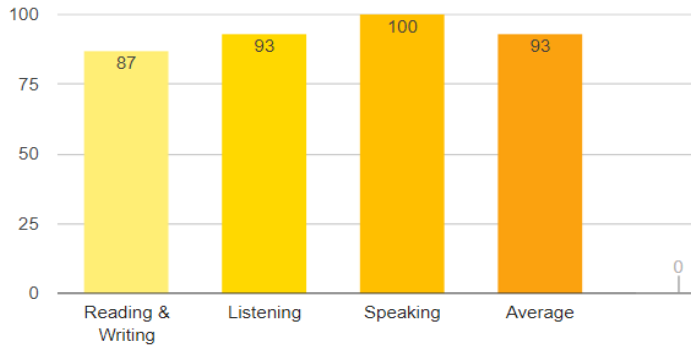

STARTERS - SUCCESS RATE

MOVERS - SUCCESS RATE

FLYERS - SUCCESS RATE

EFDAL'DE **STARTERS** BAŞARI ORANI % 93
İSTANBUL GENELİ ORTALAMA % 84,8
MARMARA BÖLGESİ ORTALAMA % 83,8
TÜRKİYE GENELİ ORTALAMA % 82,6

EFDAL'DE **MOVERS** BAŞARI ORANI % 92
İSTANBUL GENELİ ORTALAMA % 73,8
MARMARA BÖLGESİ ORTALAMA % 73
TÜRKİYE GENELİ ORTALAMA % 70,04