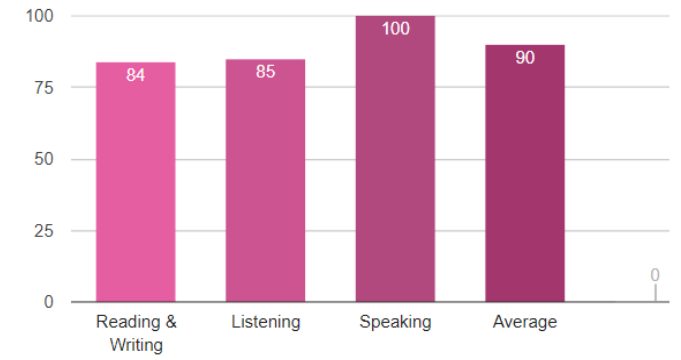

STARTERS - SUCCESS RATE

MOVERS - SUCCESS RATE

FLYERS - SUCCESS RATE

EFDAL'DE **STARTERS** BAŞARI ORANI % 93
İSTANBUL GENELİ ORTALAMA % 84,8
MARMARA BÖLGESİ ORTALAMA % 83,8
TÜRKİYE GENELİ ORTALAMA % 82,6

EFDAL'DE **MOVERS** BAŞARI ORANI % 92
İSTANBUL GENELİ ORTALAMA % 73,8
MARMARA BÖLGESİ ORTALAMA % 73
TÜRKİYE GENELİ ORTALAMA % 70,04