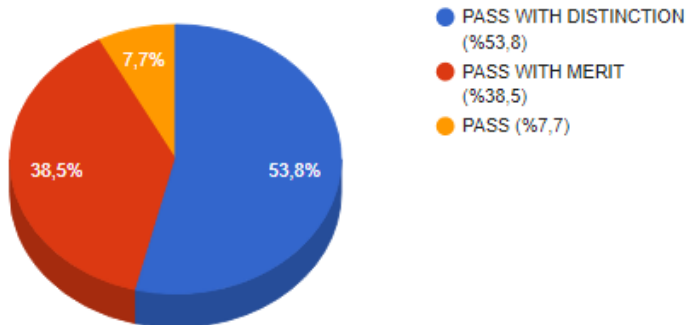

OZEL EFDAL OKULLARI - (KET) OVERALL SCORE DISTRIBUTION